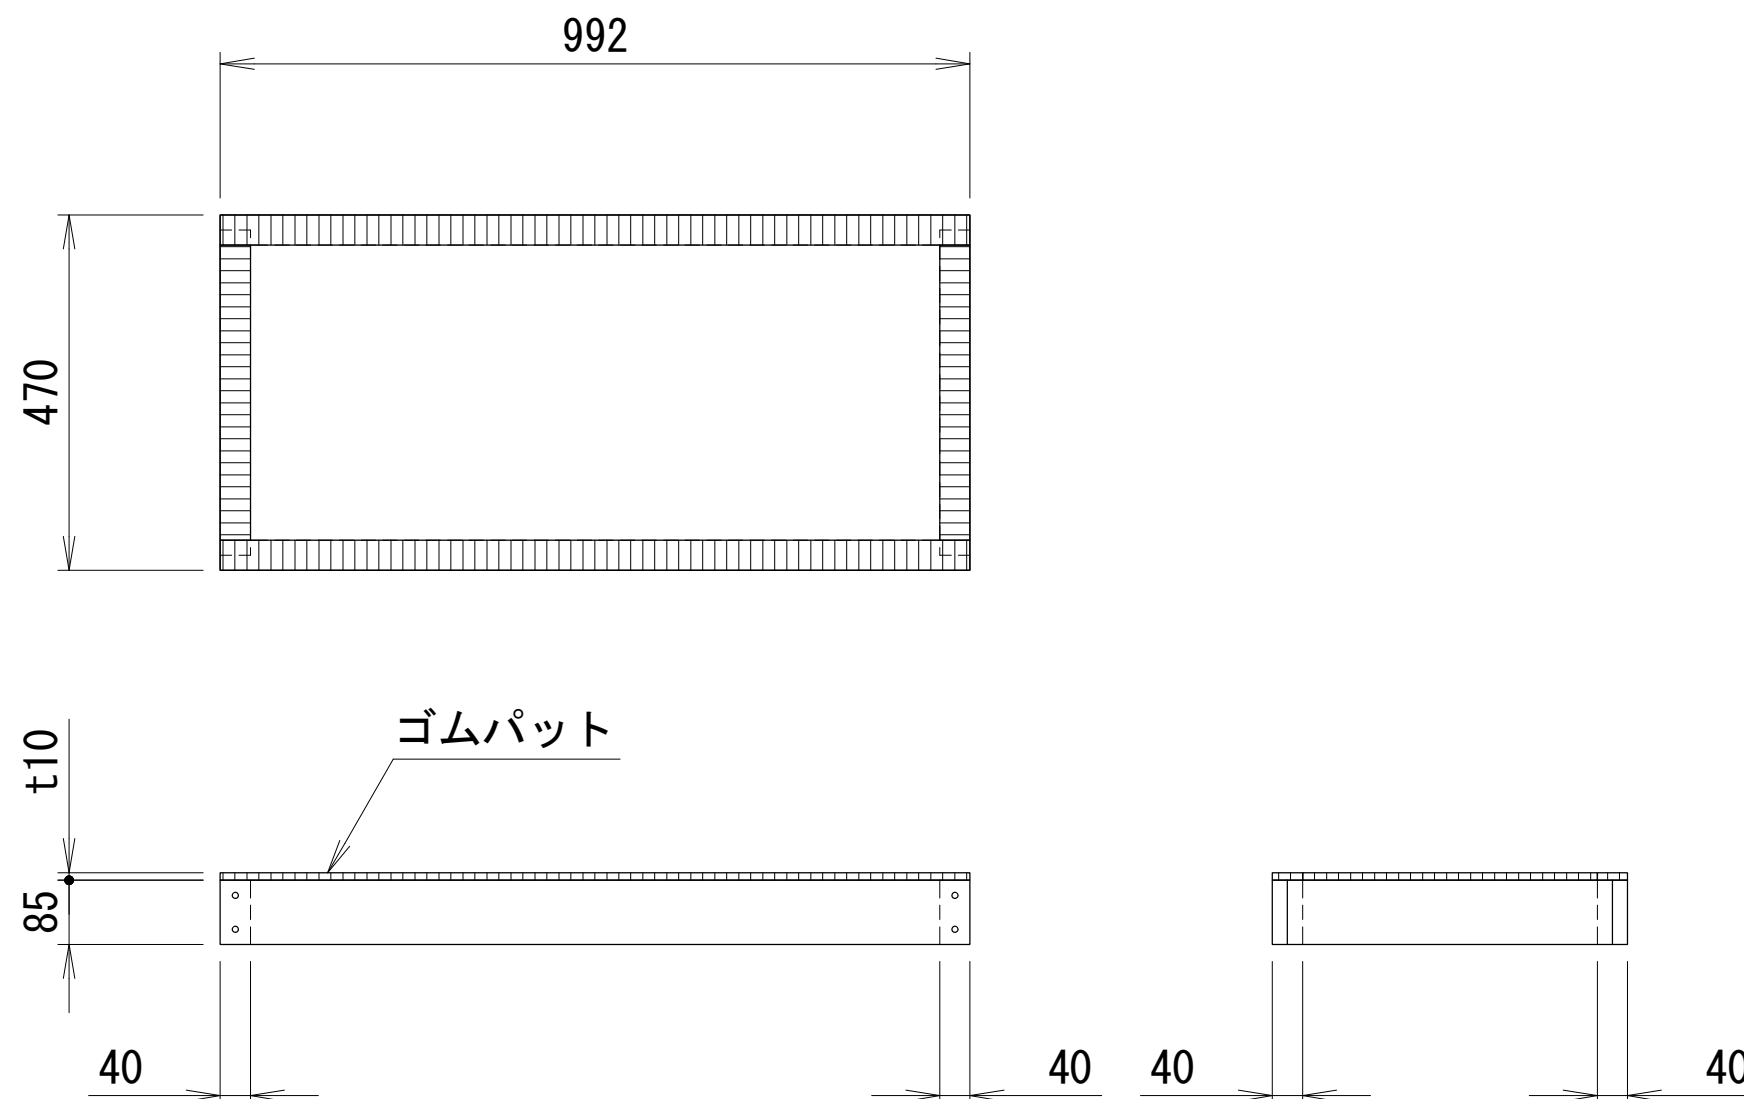

木台仕様書

型式	NMZ-RM5A
納品形態	現地組立式
塗装色	黒

<付属品>

ゴムパット	10NR-40-1000	3枚
ゴムパット取付用釘		30本
組立用ねじ(コースレッドφ3.8×41L)		8本
転倒防止金具	クランク型	4組
転倒防止金具	L字型	4組
取扱説明書		1部

- <備考>
- 品質改善のため製品の仕様は予告無く変更する場合があります。
 - ゴムパットは必要な長さに切り取ってご使用ください。