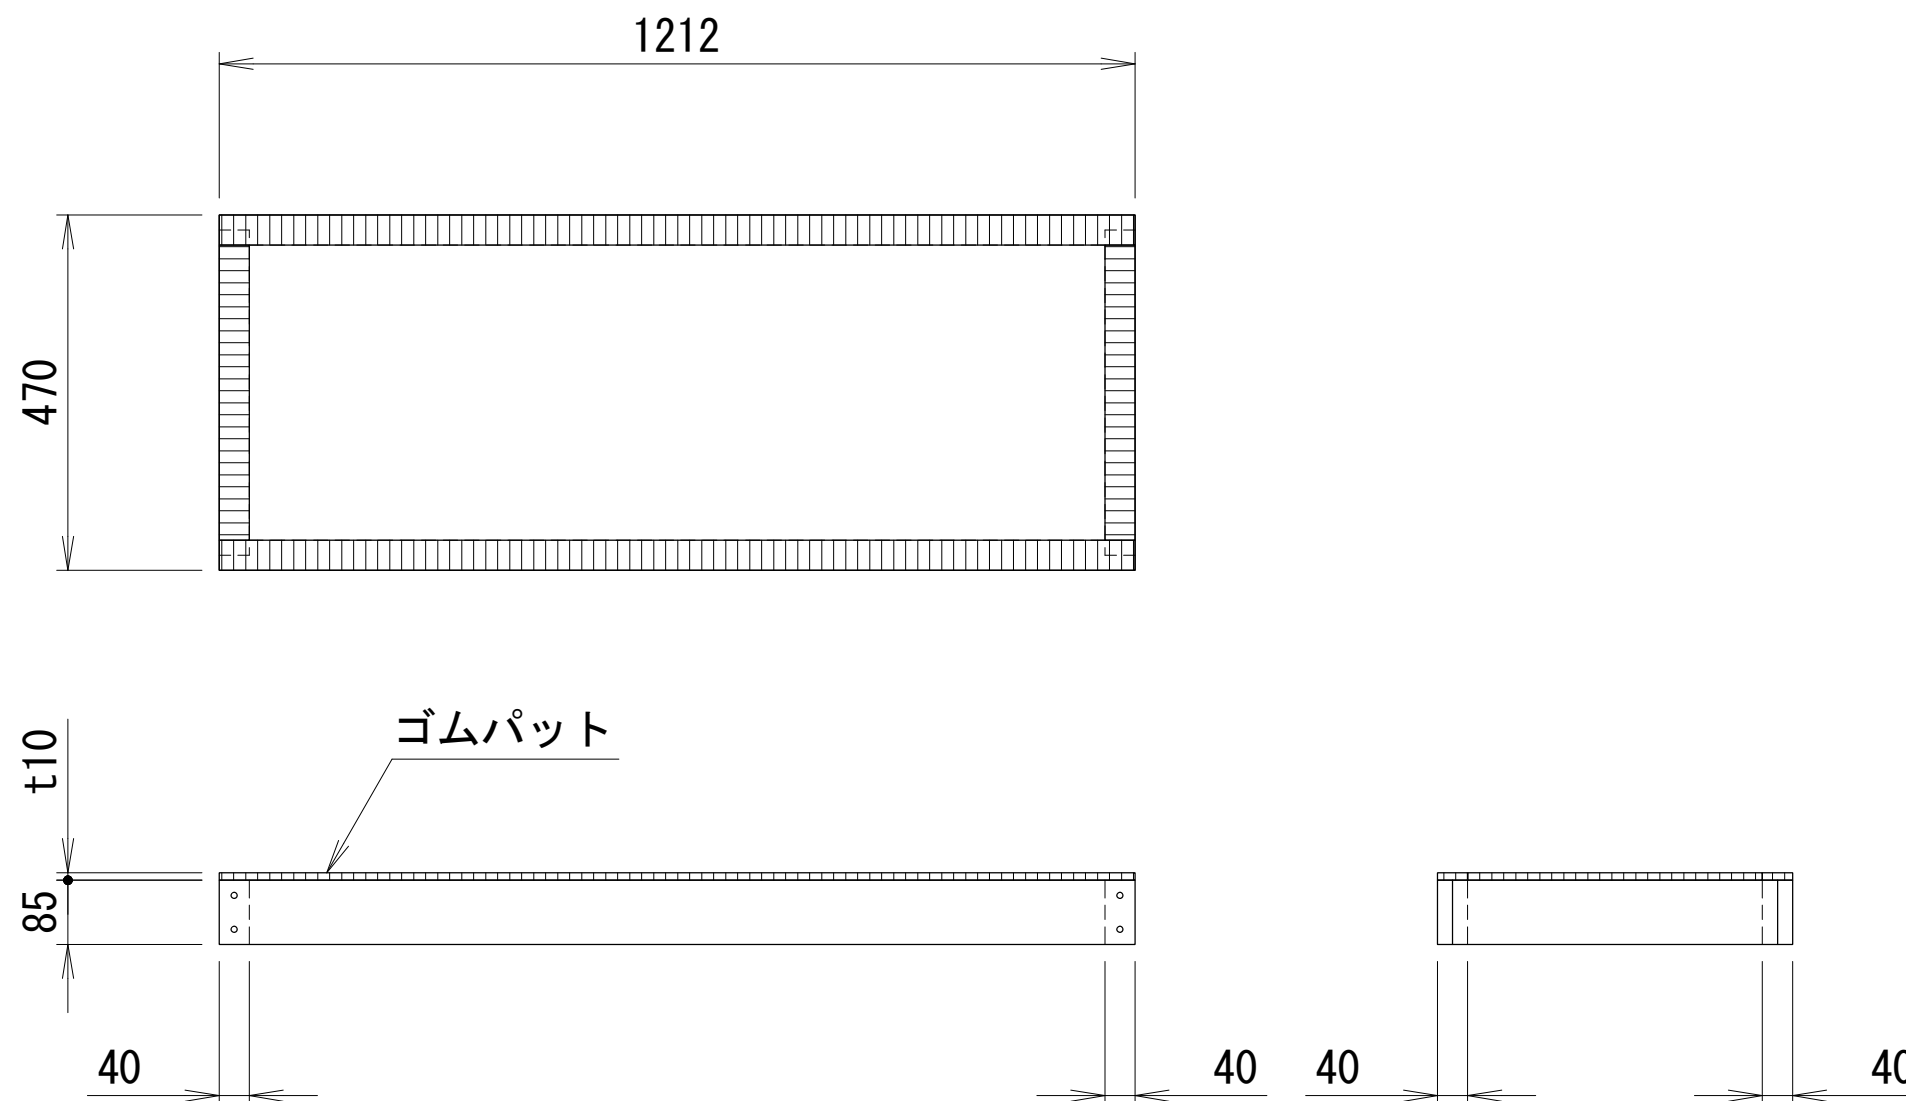

木台仕様書

型式	NMZ-RM8A
納品形態	現地組立式
塗装色	黒

<付属品>

ゴムパット	10NR-40-1000	4枚
ゴムパット取付用釘		30本
組立用ねじ(コースレッドφ3.8×41L)		8本
転倒防止金具	クランク型	4組
転倒防止金具	L字型	4組
取扱説明書		1部

- <備考>
- 品質改善のため製品の仕様は予告無く変更する場合があります。
 - ゴムパットは必要な長さに切り取ってご使用ください。

番号	日付	改訂記事	

発行日	承認	設計	作図
'18.03.01	加納	内野	内野

ネミー株式会社

図番	NMN2284
----	---------