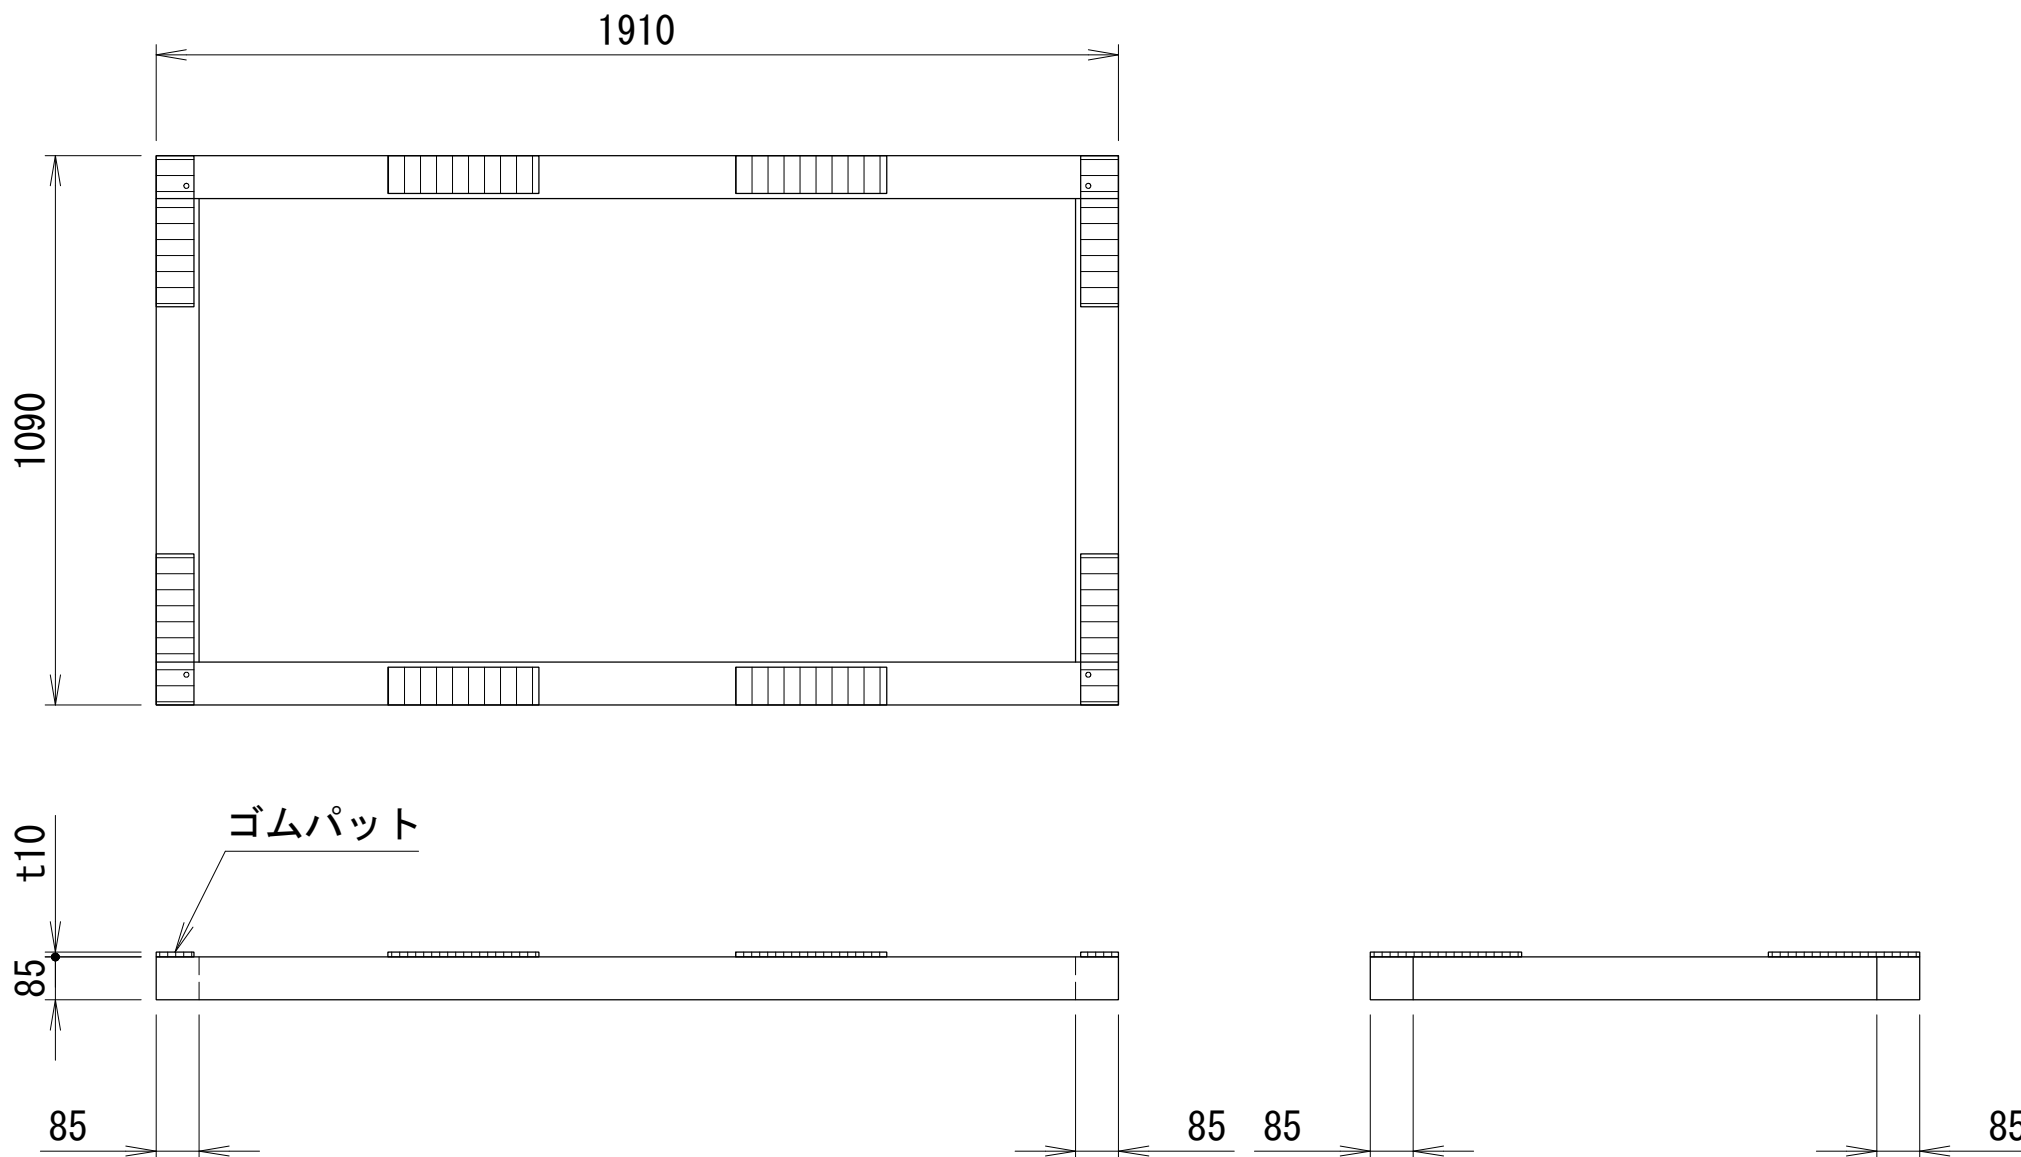

適用機種

RDW-P8003

RDW-P10003

木台仕様書

型式 \triangle NWT-RDW10003

納品形態 現地組立式

塗装色 黒

<付属品>

ゴムパット 10NR-75-300 8枚

ゴムパット取付用釘 30本

組立用ダボ 4本

取扱説明書 1部

<備考>

- 品質改善のため製品の仕様は予告無く変更する場合があります。
- 転倒防止金具(機器固定用・別売品)
本製品には適応しておりません。

番号	日付	改訂記事
\triangle	'18.08.03	型式追加

発行日	承認	設計	作図
'17.10.03	加納	内野	内野