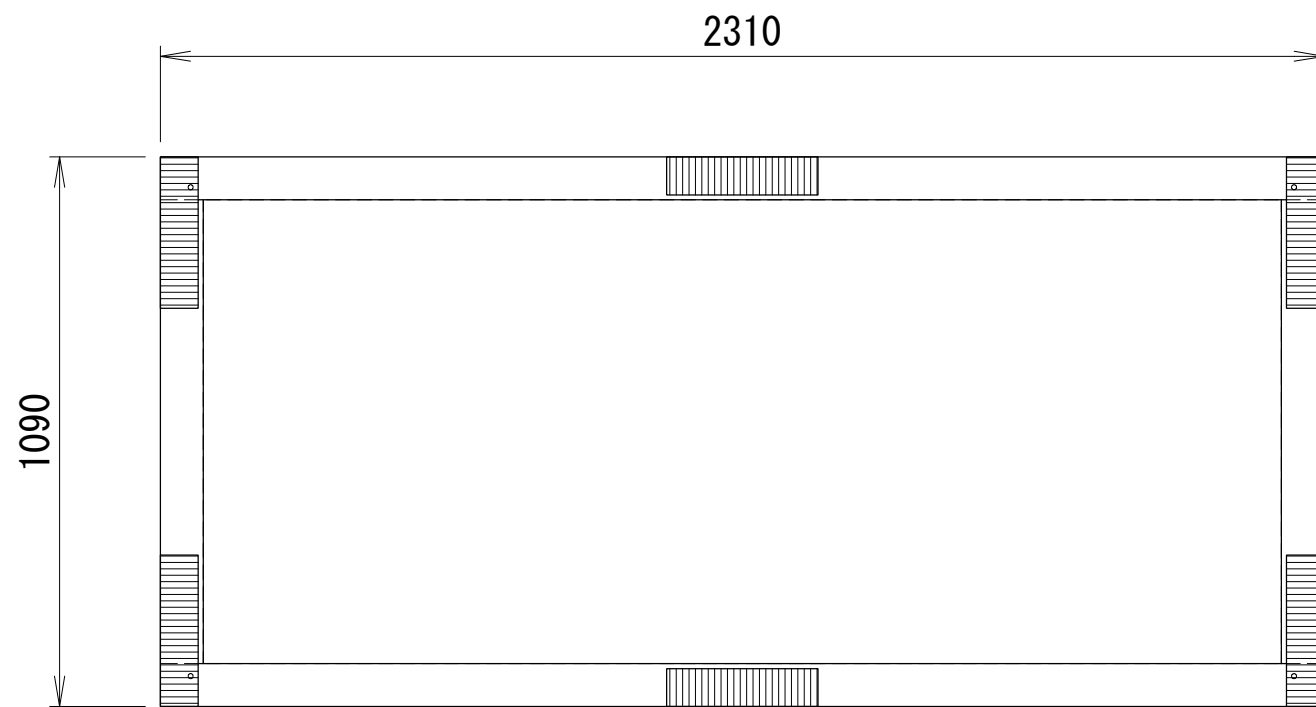

適用機種

RDW-P12503

木台仕様書

型式 $\triangle$ NWT-RDW12503

納品形態 現地組立式

塗装色 黒

<付属品>

ゴムパット 10NR-75-300 6枚

ゴムパット取付用釘 30本

組立用ダボ 4本

取扱説明書 1部

<備考>

1. 品質改善のため製品の仕様は予告無く変更する場合があります。
2. 転倒防止金具(機器固定用・別売品)
   本製品には適応しておりません。

番号	日付	改訂記事
$\triangle$	'18.08.03	型式追加

発行日	承認	設計	作図
'17.03.07	加納	内野	内野

ネミー株式会社

図番 NMN2151