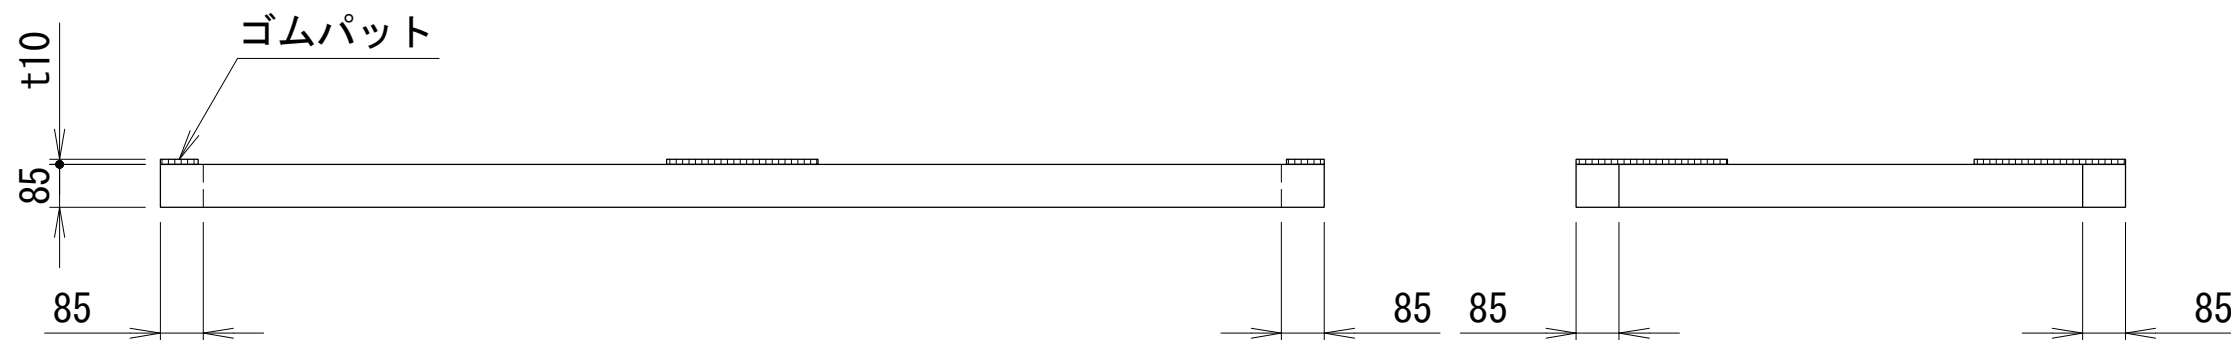

適用機種

RDW-P12503

木台仕様書

型式 \triangle NWT-RDW12503

納品形態 現地組立式

塗装色 黒

<付属品>

ゴムパット 10NR-75-300 6枚

ゴムパット取付用釘 30本

組立用ダボ 4本

取扱説明書 1部

<備考>

- 品質改善のため製品の仕様は予告無く変更する場合があります。
- 転倒防止金具(機器固定用・別売品)
本製品には適応しておりません。

番号	日付	改訂記事
\triangle	'18.08.03	型式追加

発行日	承認	設計	作図
'17.03.07	加納	内野	内野

ネミー株式会社