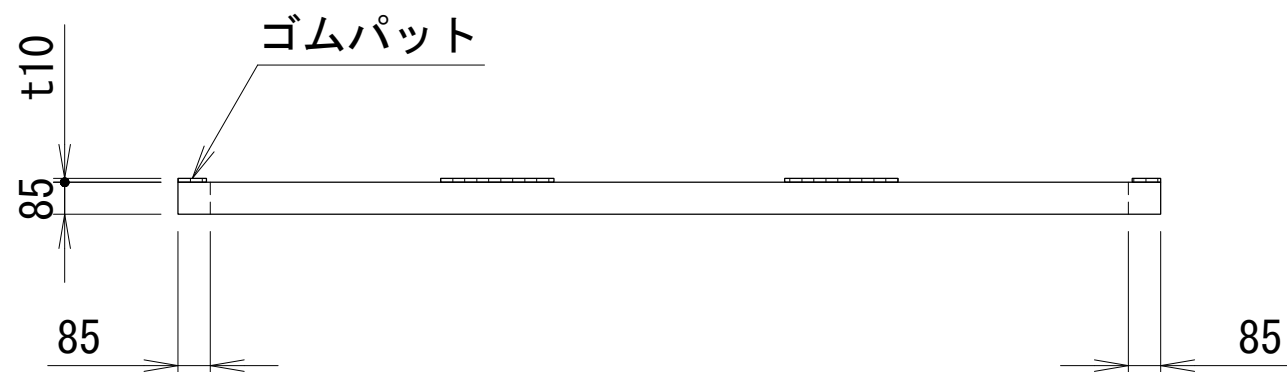

適用機種

RDW-P16004

RDW-P20004

木台仕様書

型式 $\triangle$ NWT-RDW20004

納品形態 現地組立式
塗装色 黒

<付属品>

ゴムパット	10NR-75-300	8枚
ゴムパット取付用釘		40本
組立用ダボ		4本
取扱説明書		1部

<備考>

1. 品質改善のため製品の仕様は予告無く変更する場合があります。
2. 転倒防止金具(機器固定用・別売品)
   本製品には適応しておりません。

番号	日付	改訂記事
$\triangle$	'18.08.03	型式追加

発行日	承認	設計	作図
'17.03.07	加納	内野	内野

ネミー株式会社

図番 NMN2152