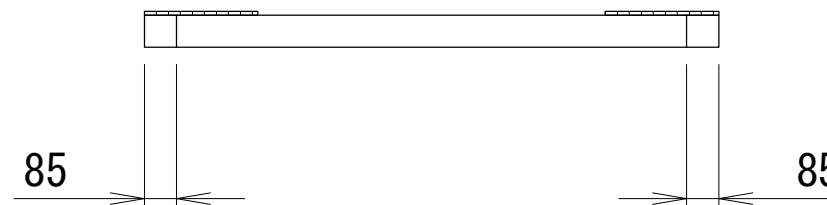

適用機種

RDW-P16004

RDW-P20004

木台仕様書

型式 $\triangle$ NWT-RDW20004

納品形態 現地組立式
塗装色 黒

<付属品>

ゴムパット	10NR-75-300	8枚
ゴムパット取付用釘		40本
組立用ダボ		4本
取扱説明書		1部

<備考>

1. 品質改善のため製品の仕様は予告無く変更する場合があります。
2. 転倒防止金具(機器固定用・別売品)
   本製品には適応しておりません。

番号	日付	改訂記事
$\triangle$	'18.08.03	型式追加

発行日	承認	設計	作図
'17.03.07	加納	内野	内野

ネミー株式会社

図番 NMN2152