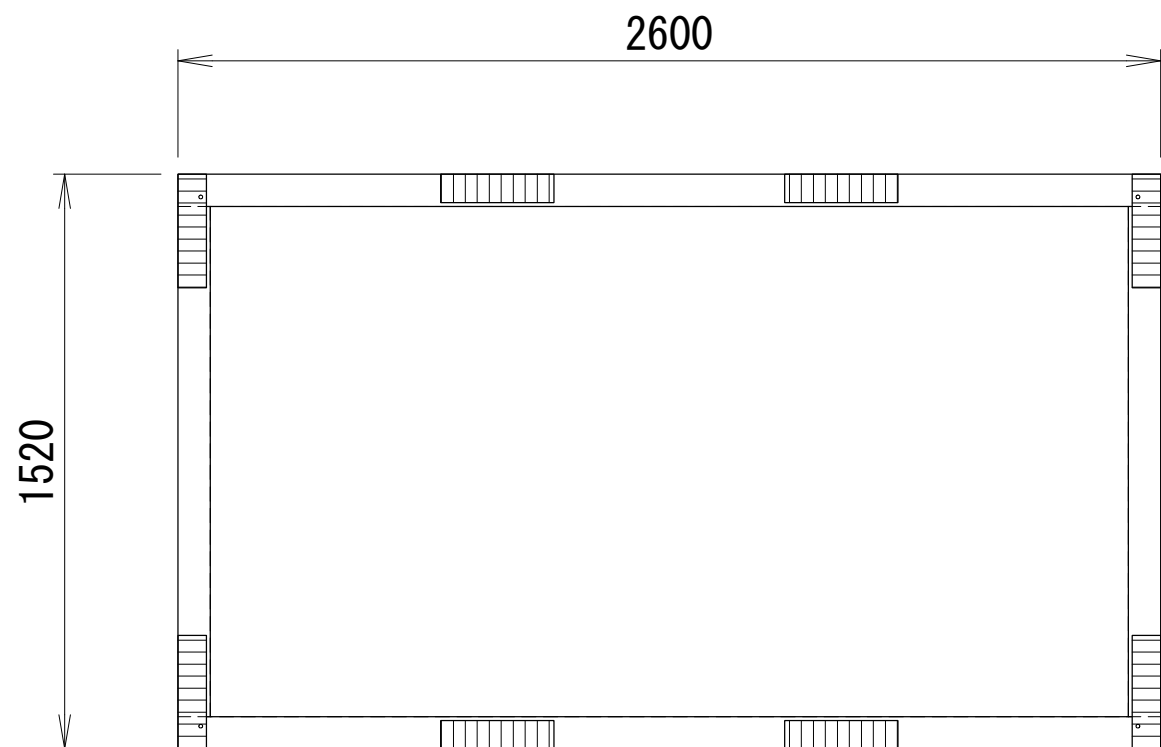

適用機種

RDW-P16004

RDW-P20004

木台仕様書

型式 $\triangle$ NWT-RDW20004

納品形態 現地組立式
塗装色 黒

<付属品>

ゴムパット	10NR-75-300	8枚
ゴムパット取付用釘		40本
組立用ダボ		4本
取扱説明書		1部

<備考>

1. 品質改善のため製品の仕様は予告無く変更する場合があります。
2. 転倒防止金具(機器固定用・別売品)
   本製品には適応しておりません。

番号	日付	改訂記事
$\triangle$	'18.08.03	型式追加

発行日	承認	設計	作図
'17.03.07	加納	内野	内野

ネミー株式会社

図番 NMN2152